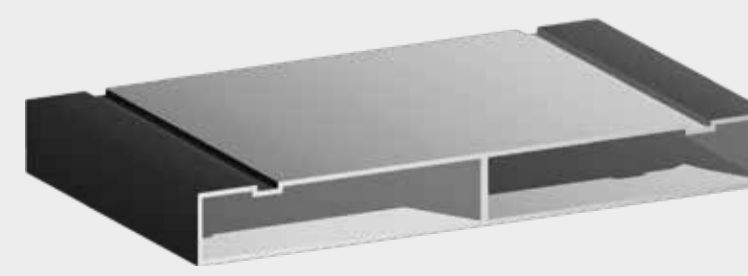

5'lü Yan Kasa

5-Rail Side Case

Ürün Kodu / Code: APS-435

Weight kg/m: 1,400

(W:142,5 x H:18 x 1,35)