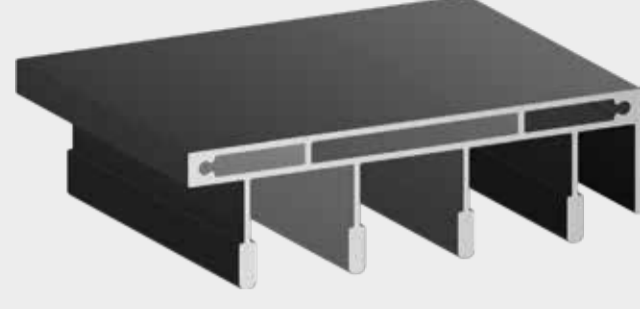

4'lü Üst Kasa

4-Rail Top Case Profile

Ürün Kodu / Code: APS-404

Weight kg/m: 2,108

(W:112,42 x H:35,5 x 1,6)