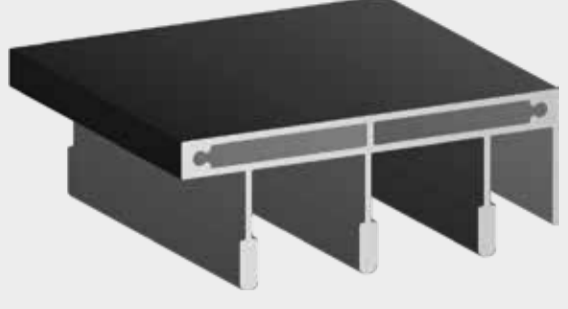

SÜRME CAM BALKON - MONTAJ ŞEMASI

Sliding Glass System - Installation Scheme

SÜRME CAM BALKON ALÜMİNYUM PROFİLLERİ

Sliding Glass System - Profiles

3'lü Üst Kasa

3-Rail Top Case Profile

Ürün Kodu / Code: APS-203