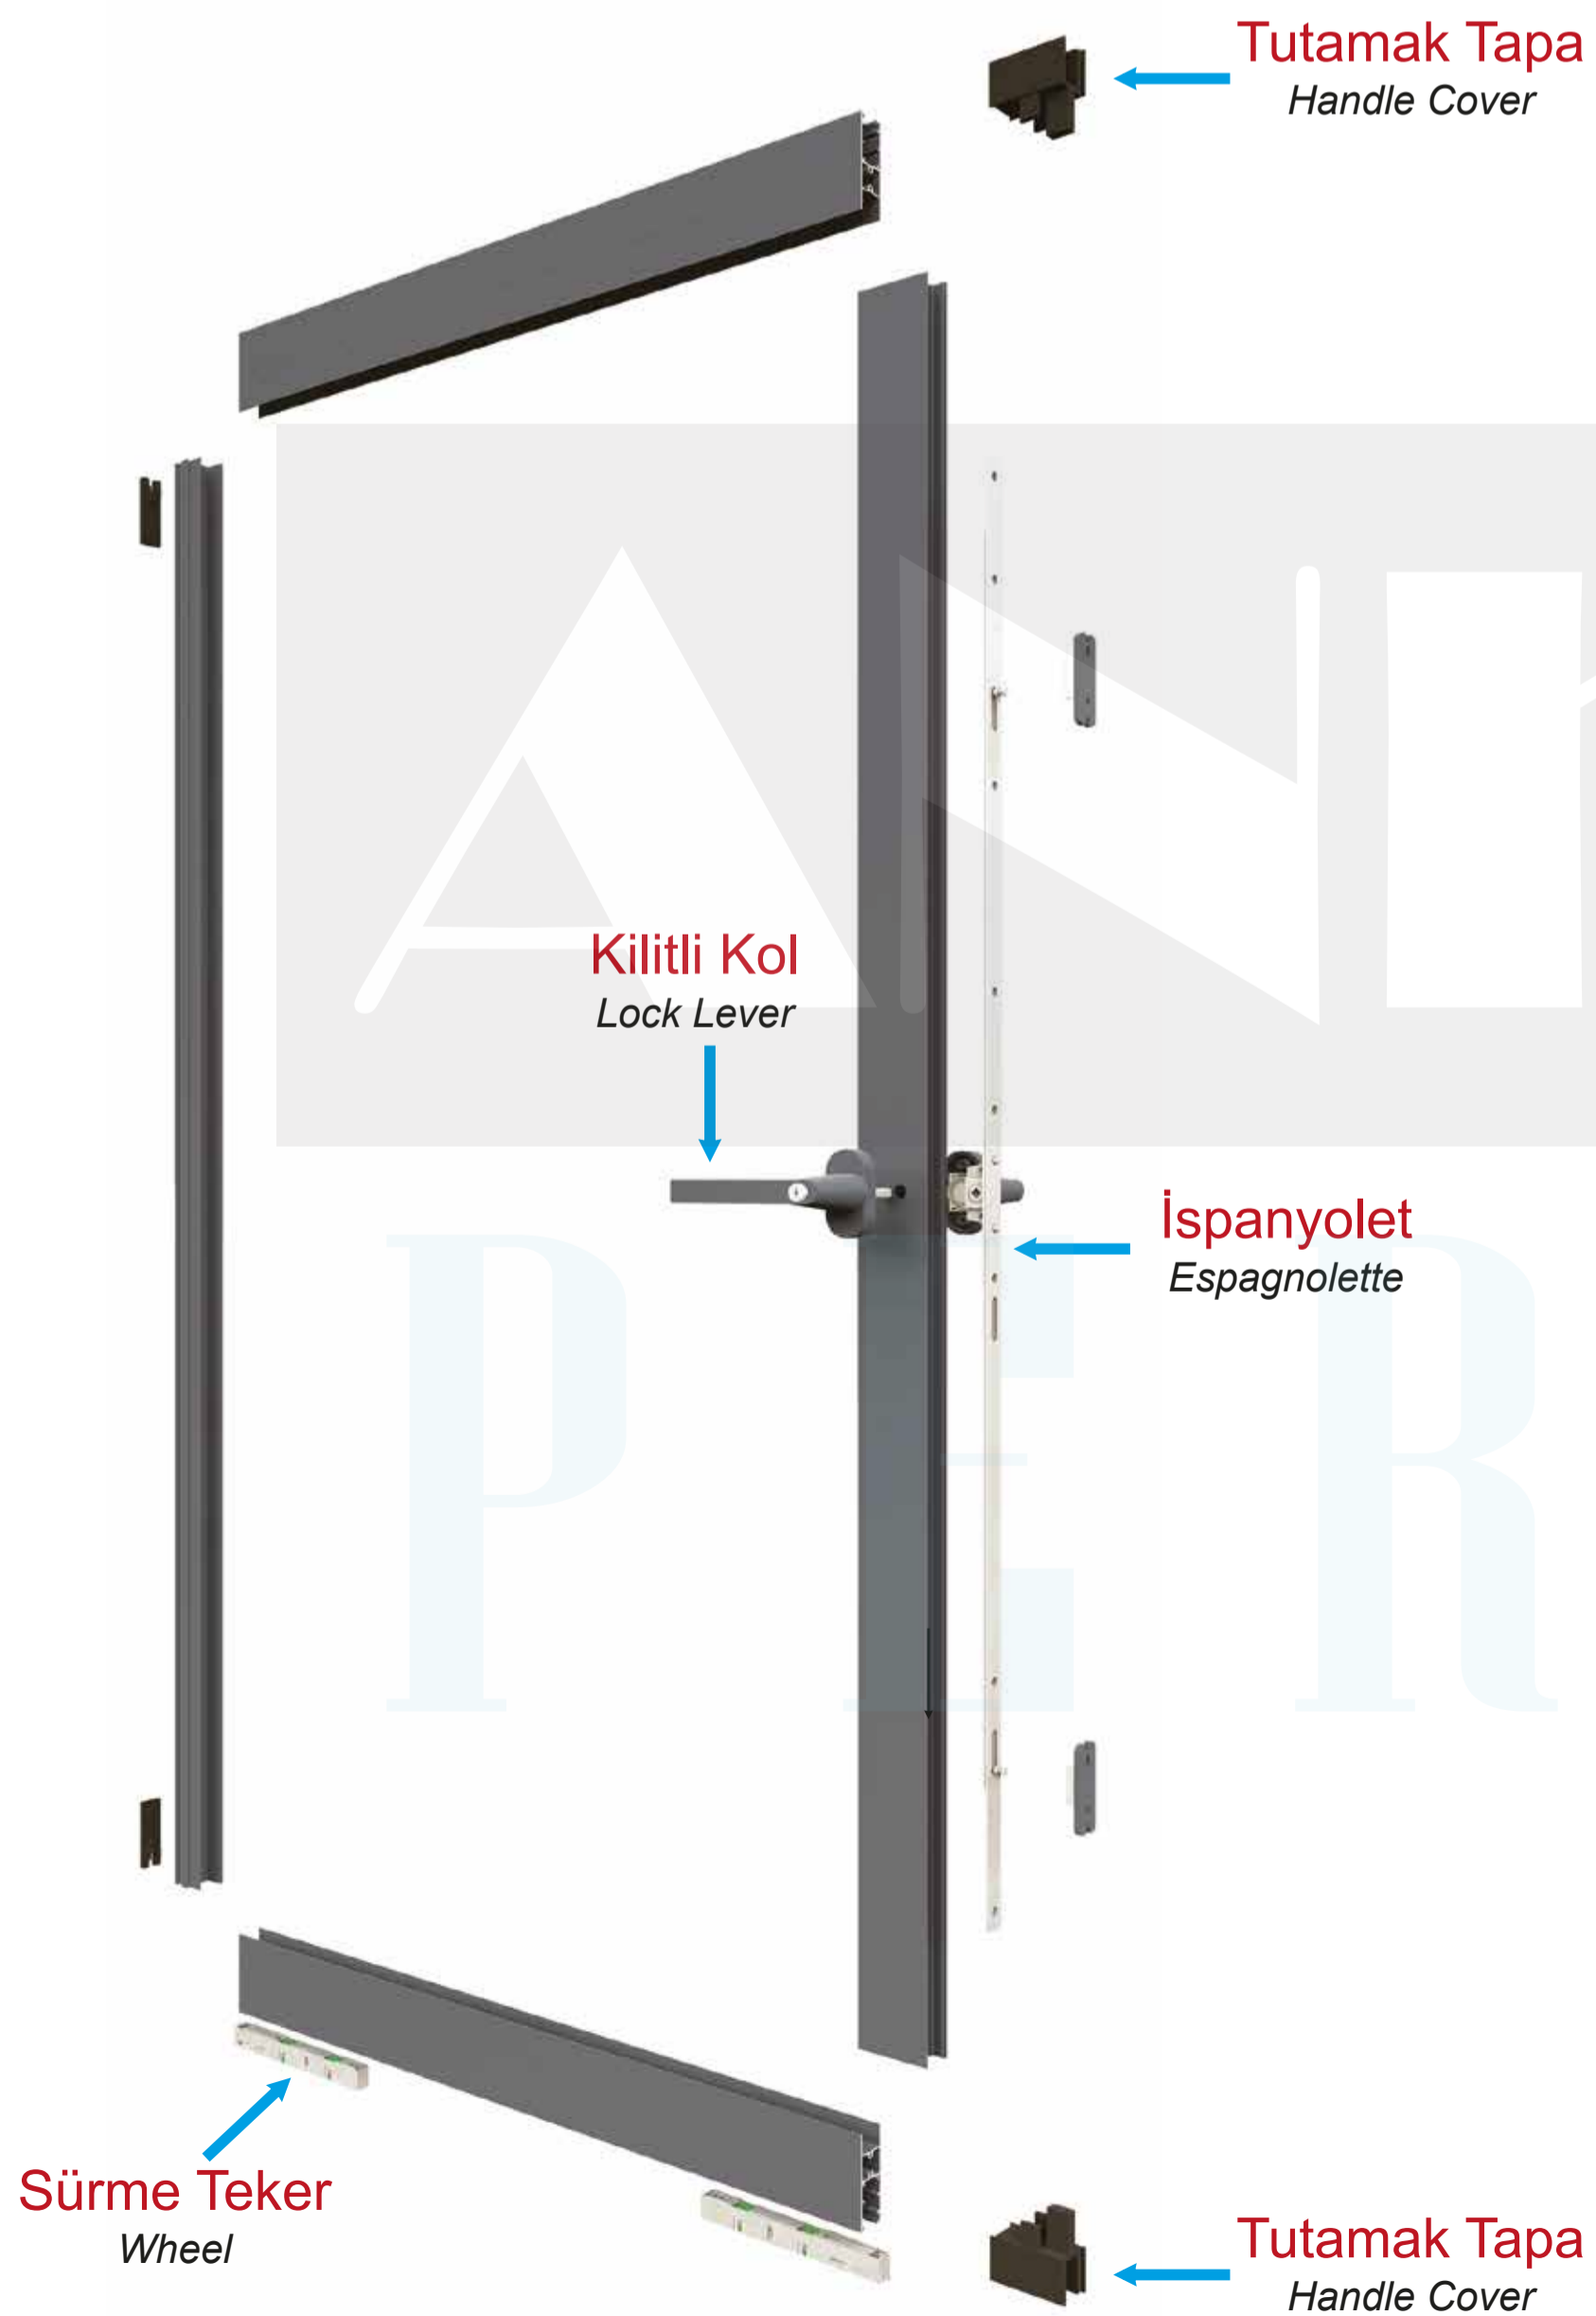

SÜRME CAM BALKON - MONTAJ ŞEMASI

Sliding Glass System - Installation Scheme

SÜRME CAM BALKON ALÜMİNYUM PROFİLLERİ

Sliding Glass System - Profiles

3'lü Üst Kasa

3-Rail Top Case Profile

Ürün Kodu / Code: APS-203

Weight kg/m: 1,642

(W:92,08 x H:35,5 x 1,6)

4'lü Üst Kasa

4-Rail Top Case Profile

Ürün Kodu / Code: APS-404

Weight kg/m: 2,108

(W:112,42 x H:35,5 x 1,6)

5'li Üst Kasa

5-Rail Top Case Profile

Ürün Kodu / Code: APS-405

Weight kg/m: 1,800

(W:153 x H:47 x 1,3)

Yan Dikme-U

Side-U Profile

Ürün Kodu / Code: APS-406

Weight kg/m: 0,554

(W:35 x H:33 x 1,2)

3'lü Alt Kasa

3-Rail Bottom Case Profile

Ürün Kodu / Code: APS-413

Weight kg/m: 1,377

(W:92,08 x H:32,92 x 1,4)

4'lü Alt Kasa

4-Rail Bottom Case Profile