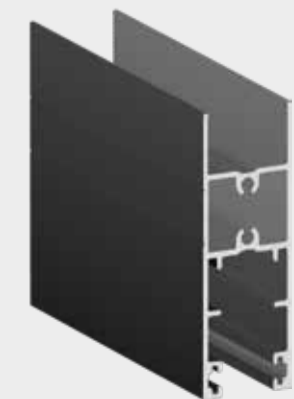

Alt Baza

Glass Bottom Profile

Ürün Kodu / Code: APS-436

Weight kg/m: 0,711

(W:21 x H:69 x 1,2)