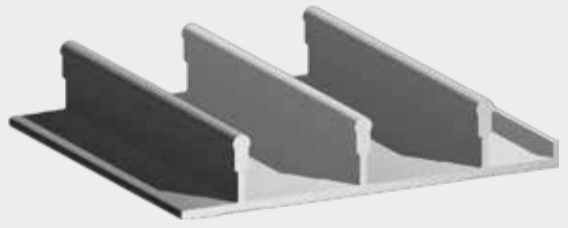

Çekme Baza

Puller Profile

Ürün Kodu / Code: APS-416

Weight kg/m: 0,406

(W:29 x H:21 x 1,15)

3'lü Eşiksiz Alt Kasa

3-Rail Bottom Case Profile
(Without threshold)

Ürün Kodu / Code: APS-423