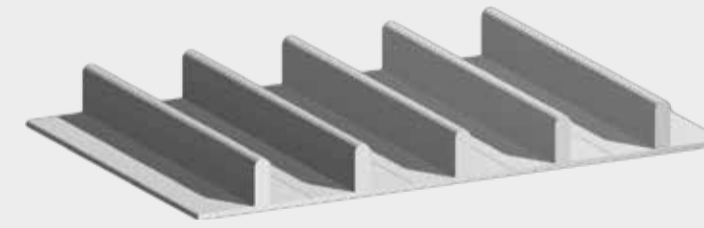

Weight kg/m: 0,807

(W:90 x 17 x 1,4)

4'lü Eşiksiz Alt Kasa

4-Rail Bottom Case Profile
(Without threshold)

Ürün Kodu / Code: APS-424

Weight kg/m: 1,056

(W:119 x H:17 x 1,4)

5'li Eşiksiz Alt Kasa

5-Rail Bottom Case Profile
(Without threshold)

Ürün Kodu / Code: APS-425

Weight kg/m: 1,312

(W:53 x H:14 x 1,3)

Orta Birleşim

Middle Profile

Ürün Kodu / Code: APS-426

Weight kg/m: 0,420