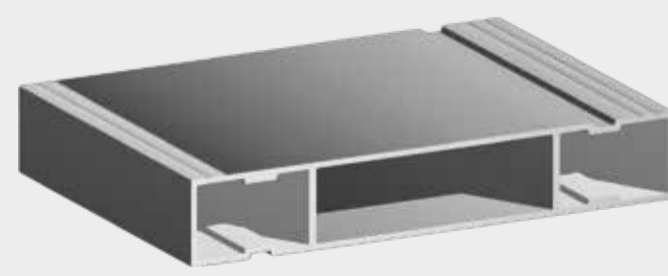

(W:35,1 x H:29,5 x 1,35)

3'lü Yan Kasa

3-Rail Side Case

Ürün Kodu / Code: APS-433

Weight kg/m: 0,968

(W:93,6 x H:20,46 x 1,35)

4'lü Yan Kasa

4-Rail Side Case