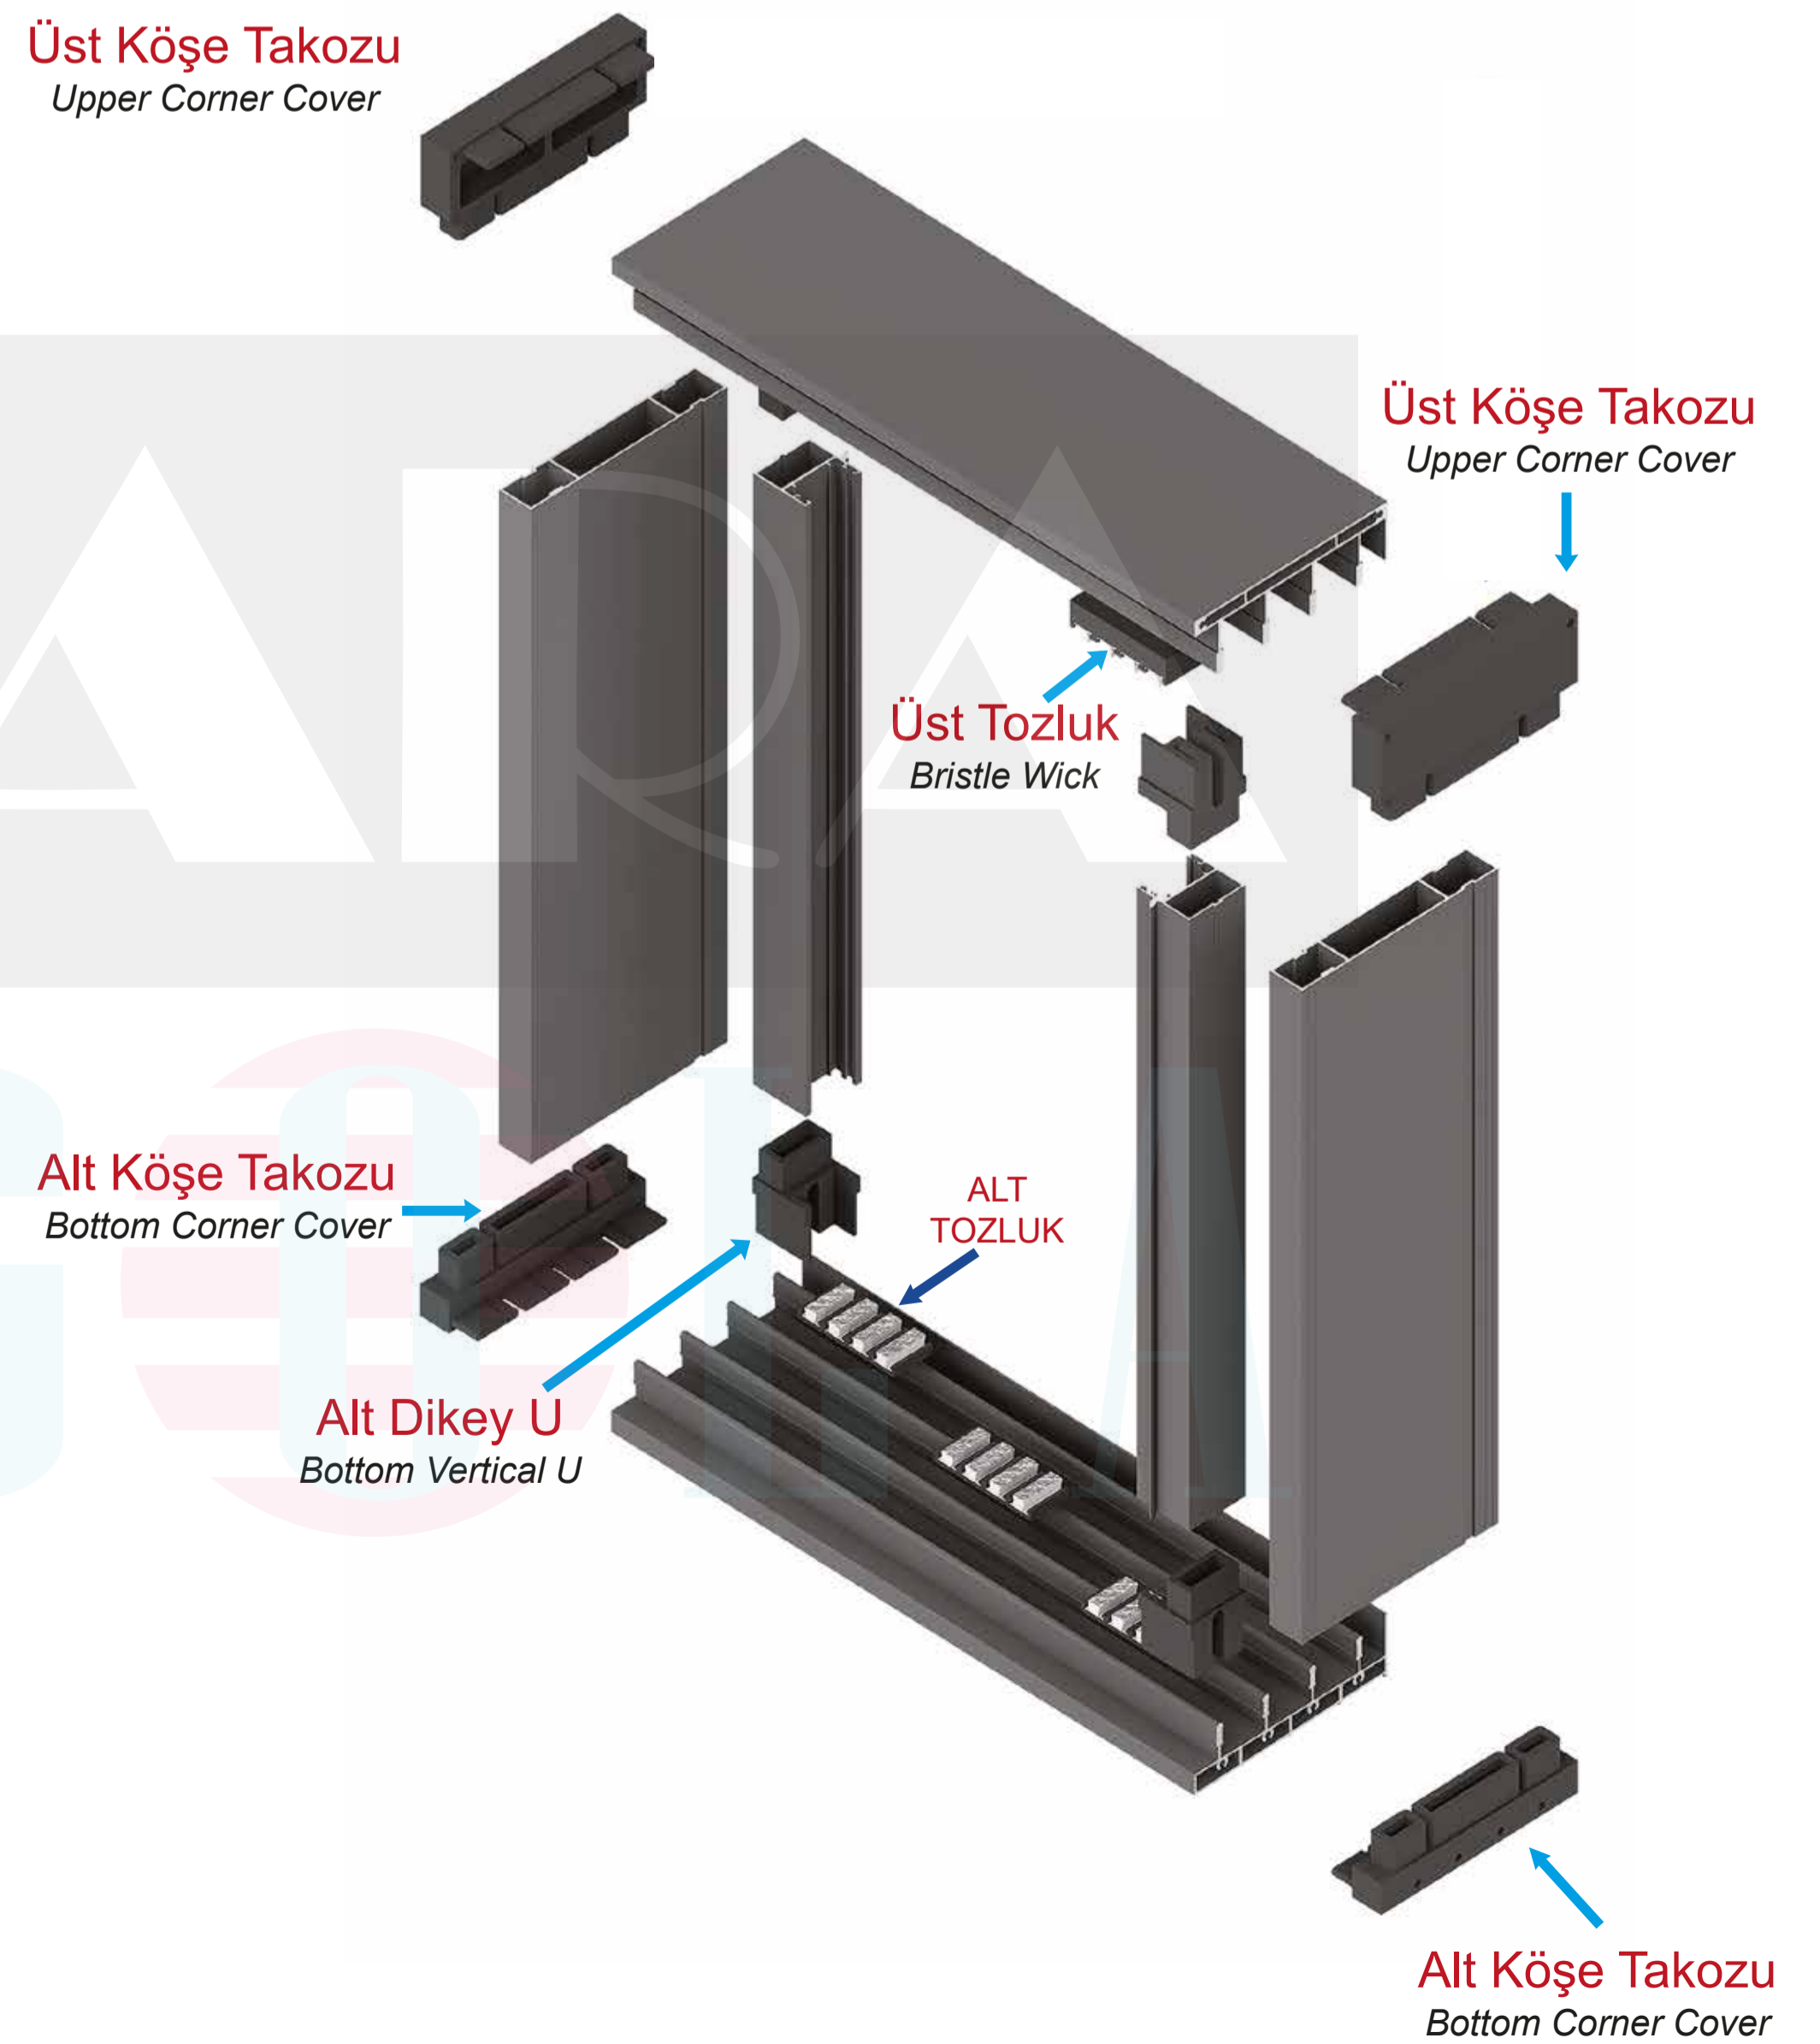

SÜRME CAM BALKON - MONTAJ ŞEMASI

Sliding Glass System - Installation Scheme

SÜRME CAM BALKON ALÜMİNYUM PROFİLLERİ

Sliding Glass System - Profiles

3'lü Üst Kasa

3-Rail Top Case Profile

Ürün Kodu / Code: APS-203

Weight kg/m: 1,642

(W:92,08 x H:35,5 x 1,6)

4'lü Üst Kasa

4-Rail Top Case Profile

Ürün Kodu / Code: APS-404

Weight kg/m: 2,108

(W:112,42 x H:35,5 x 1,6)

5'li Üst Kasa

5-Rail Top Case Profile

Ürün Kodu / Code: APS-405

Weight kg/m: 1,800

(W:153 x H:47 x 1,3)

Yan Dikme-U

Side-U Profile

Ürün Kodu / Code: APS-406

Weight kg/m: 0,554