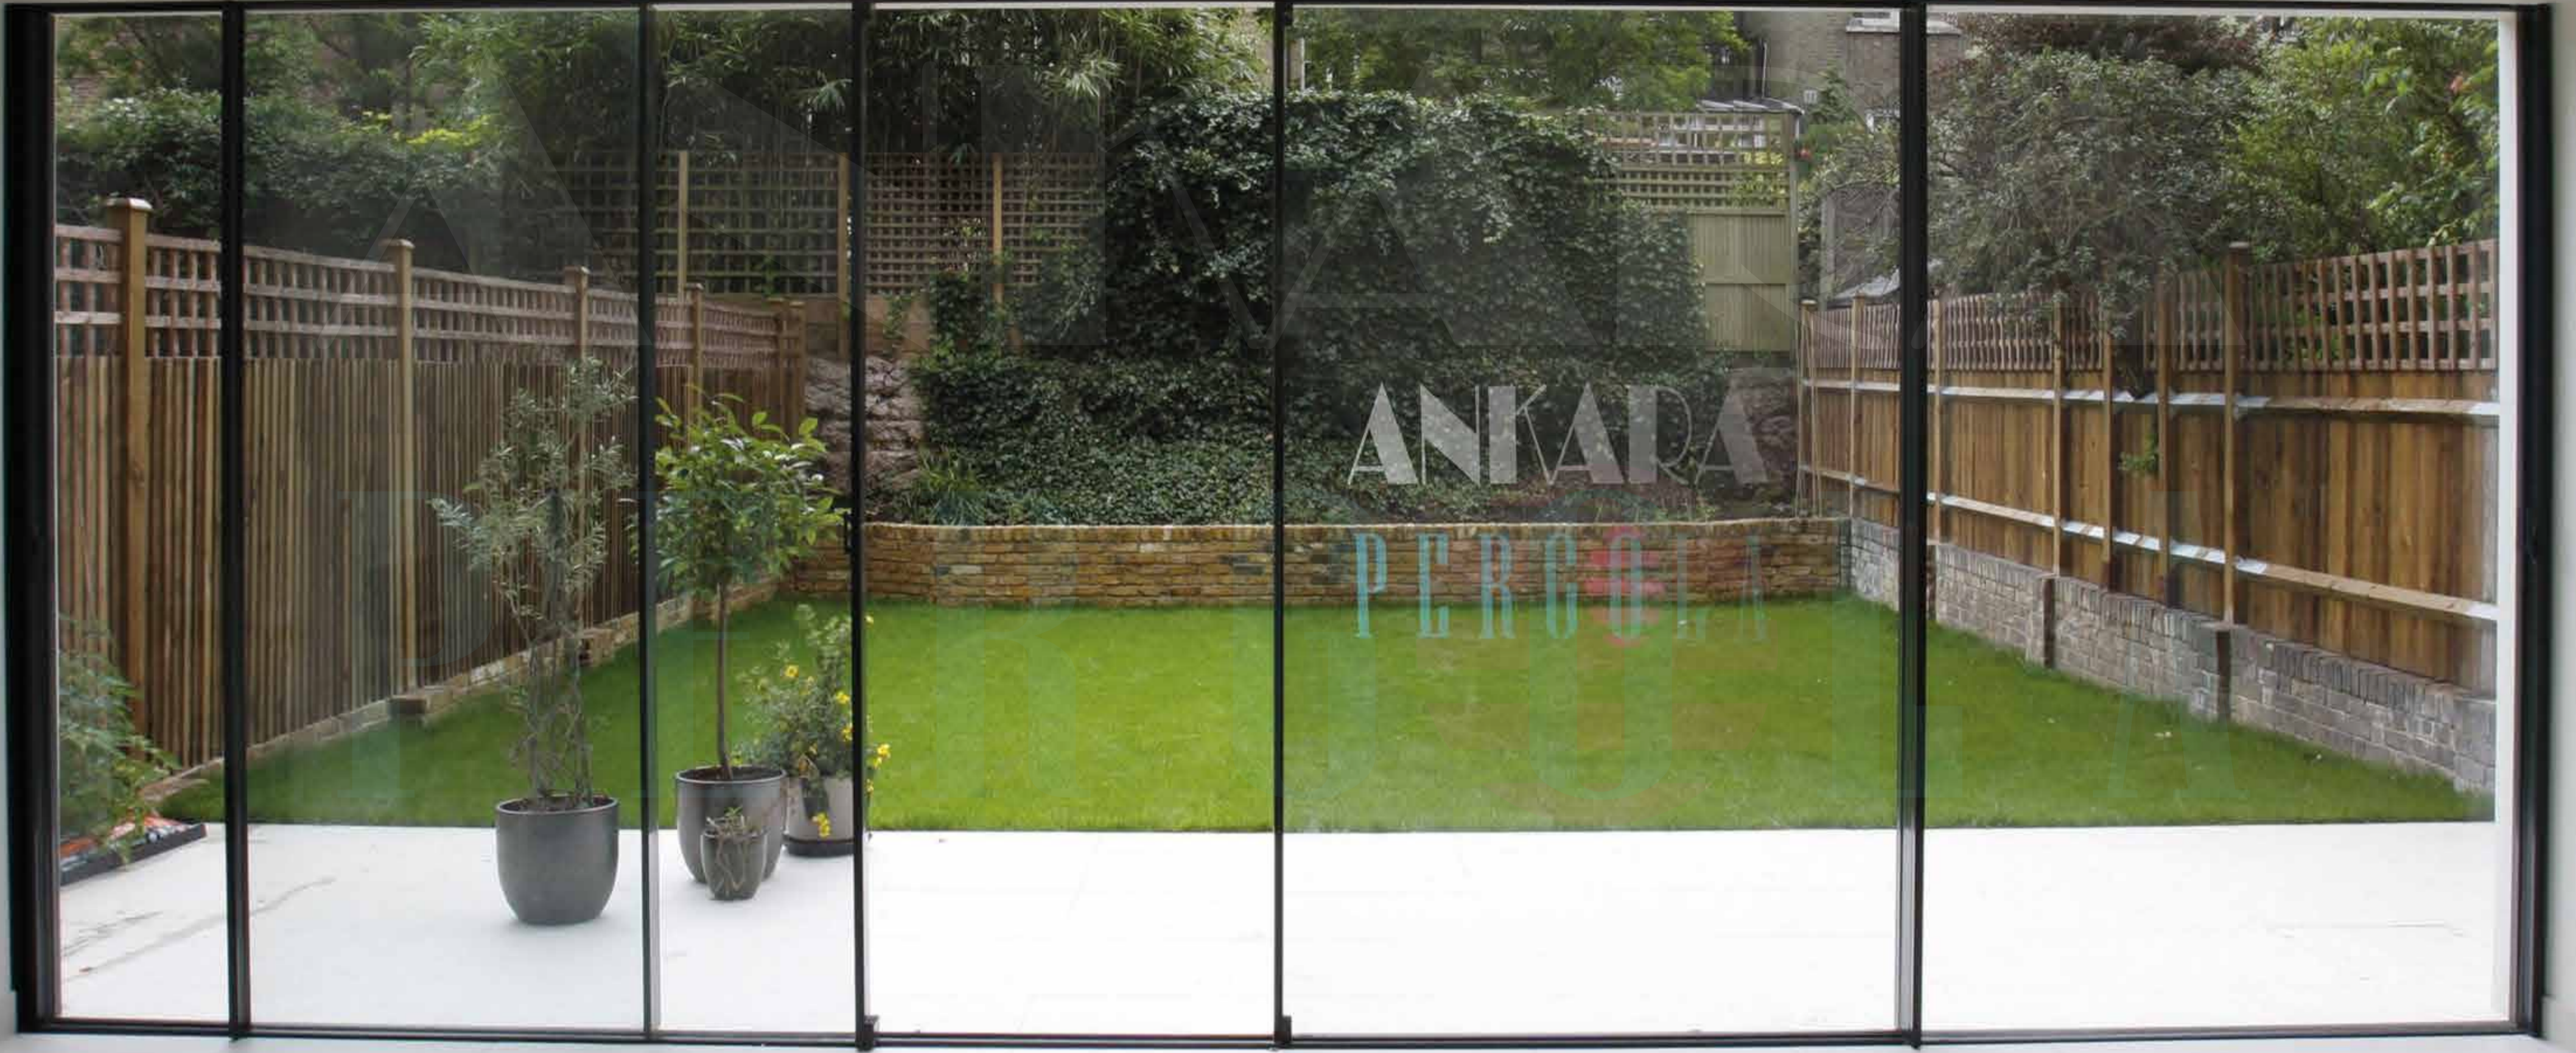

SÜRME CAM BALKON - MONTAJ ŞEMASI

Sliding Glass System - Installation Scheme

SÜRME CAM BALKON ALÜMİNYUM PROFİLLERİ

Sliding Glass System - Profiles

3'lü Üst Kasa

3-Rail Top Case Profile

Ürün Kodu / Code: APS-203