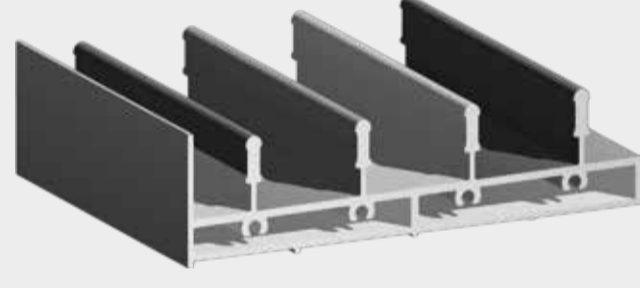

(W:35 x H:33 x 1,2)

3'lü Alt Kasa

3-Rail Bottom Case Profile

Ürün Kodu / Code: APS-413

Weight kg/m: 1,377

(W:92,08 x H:32,92 x 1,4)

4'lü Alt Kasa

4-Rail Bottom Case Profile