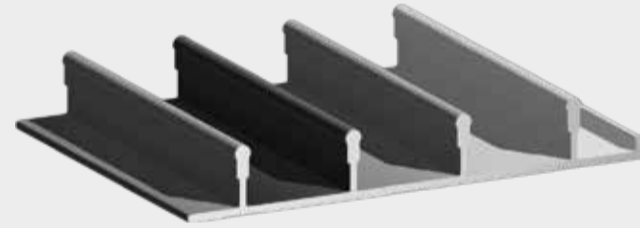

4'lü Eşiksiz Alt Kasa

4-Rail Bottom Case Profile
(Without threshold)

Ürün Kodu / Code: APS-424

Weight kg/m: 1,056

(W:119 x H:17 x 1,4)