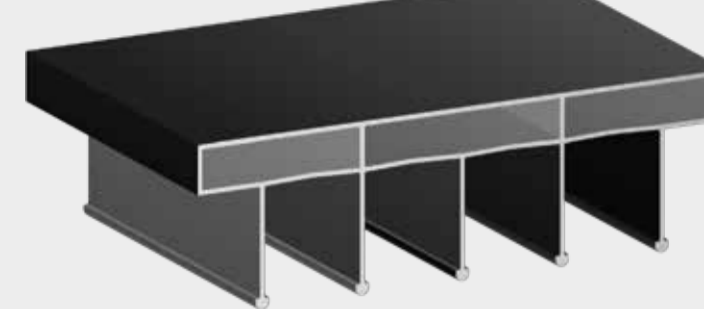

5'li Üst Kasa

5-Rail Top Case Profile

Ürün Kodu / Code: APS-405

Weight kg/m: 1,800

(W:153 x H:47 x 1,3)