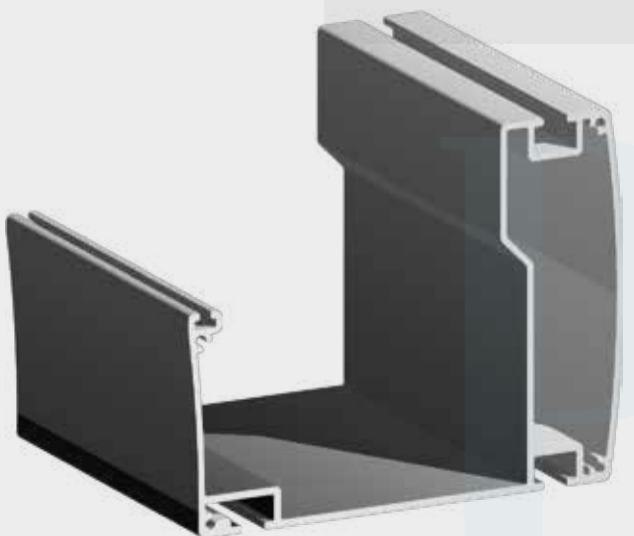

Thick Cornice

Ürün Kodu / Code: AP-108

Weight kg/m: 1,280

(W:81,8 x H:60 x 1,4)

Büyük Oluk

Big Gutter

Ürün Kodu / Code: P-109

Weight kg/m: 3,916