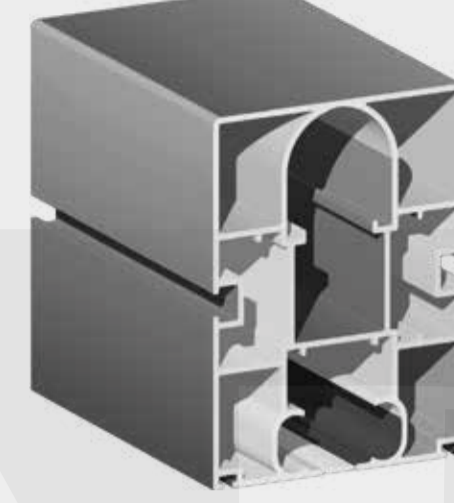

(W:70,5 x H:150,25 x 2,5)

Ray - 90 x 150

Rail - 90 x 150

Ürün Kodu / Code: AP-102

Weight kg/m: 5,217

(W:91 x H:150 x 2,5)

Ray - 110 x 150

Rail - 110 x 150