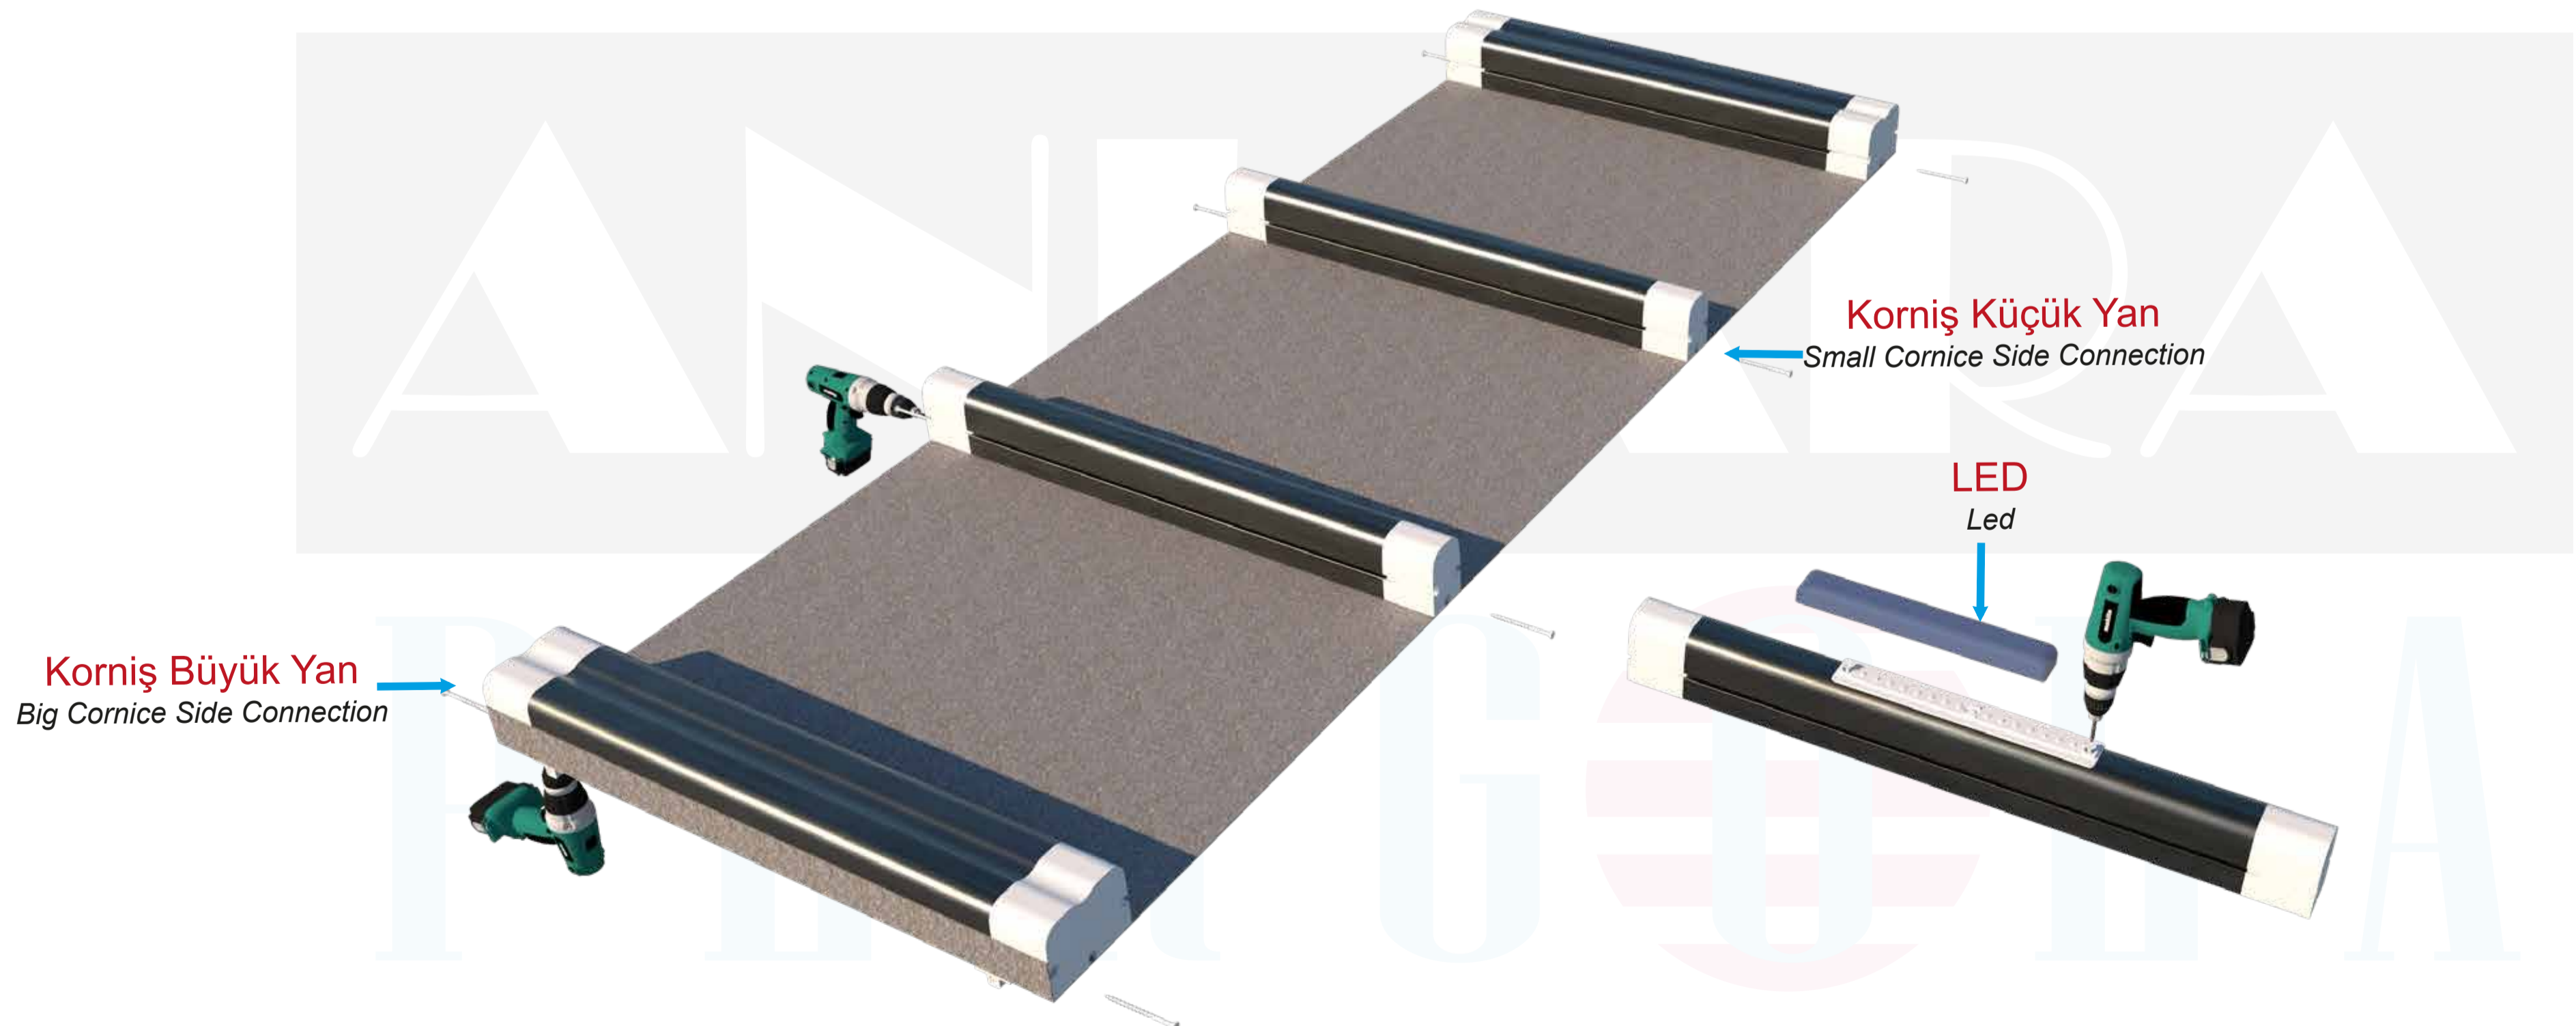

PERGOLA - MONTAJ ŞEMASI

Pergola - Installation Scheme

Pergola Profilleri

Pergola Tent Profiles

Ray - 70 x 150

Rail - 70 x 150

Ürün Kodu / Code: AP-101

Weight kg/m: 4,230

(W:70,5 x H:150,25 x 2,5)

Ray - 90 x 150

Rail - 90 x 150

Ürün Kodu / Code: AP-102

Weight kg/m: 5,217

(W:91 x H:150 x 2,5)

Ray - 110 x 150

Rail - 110 x 150