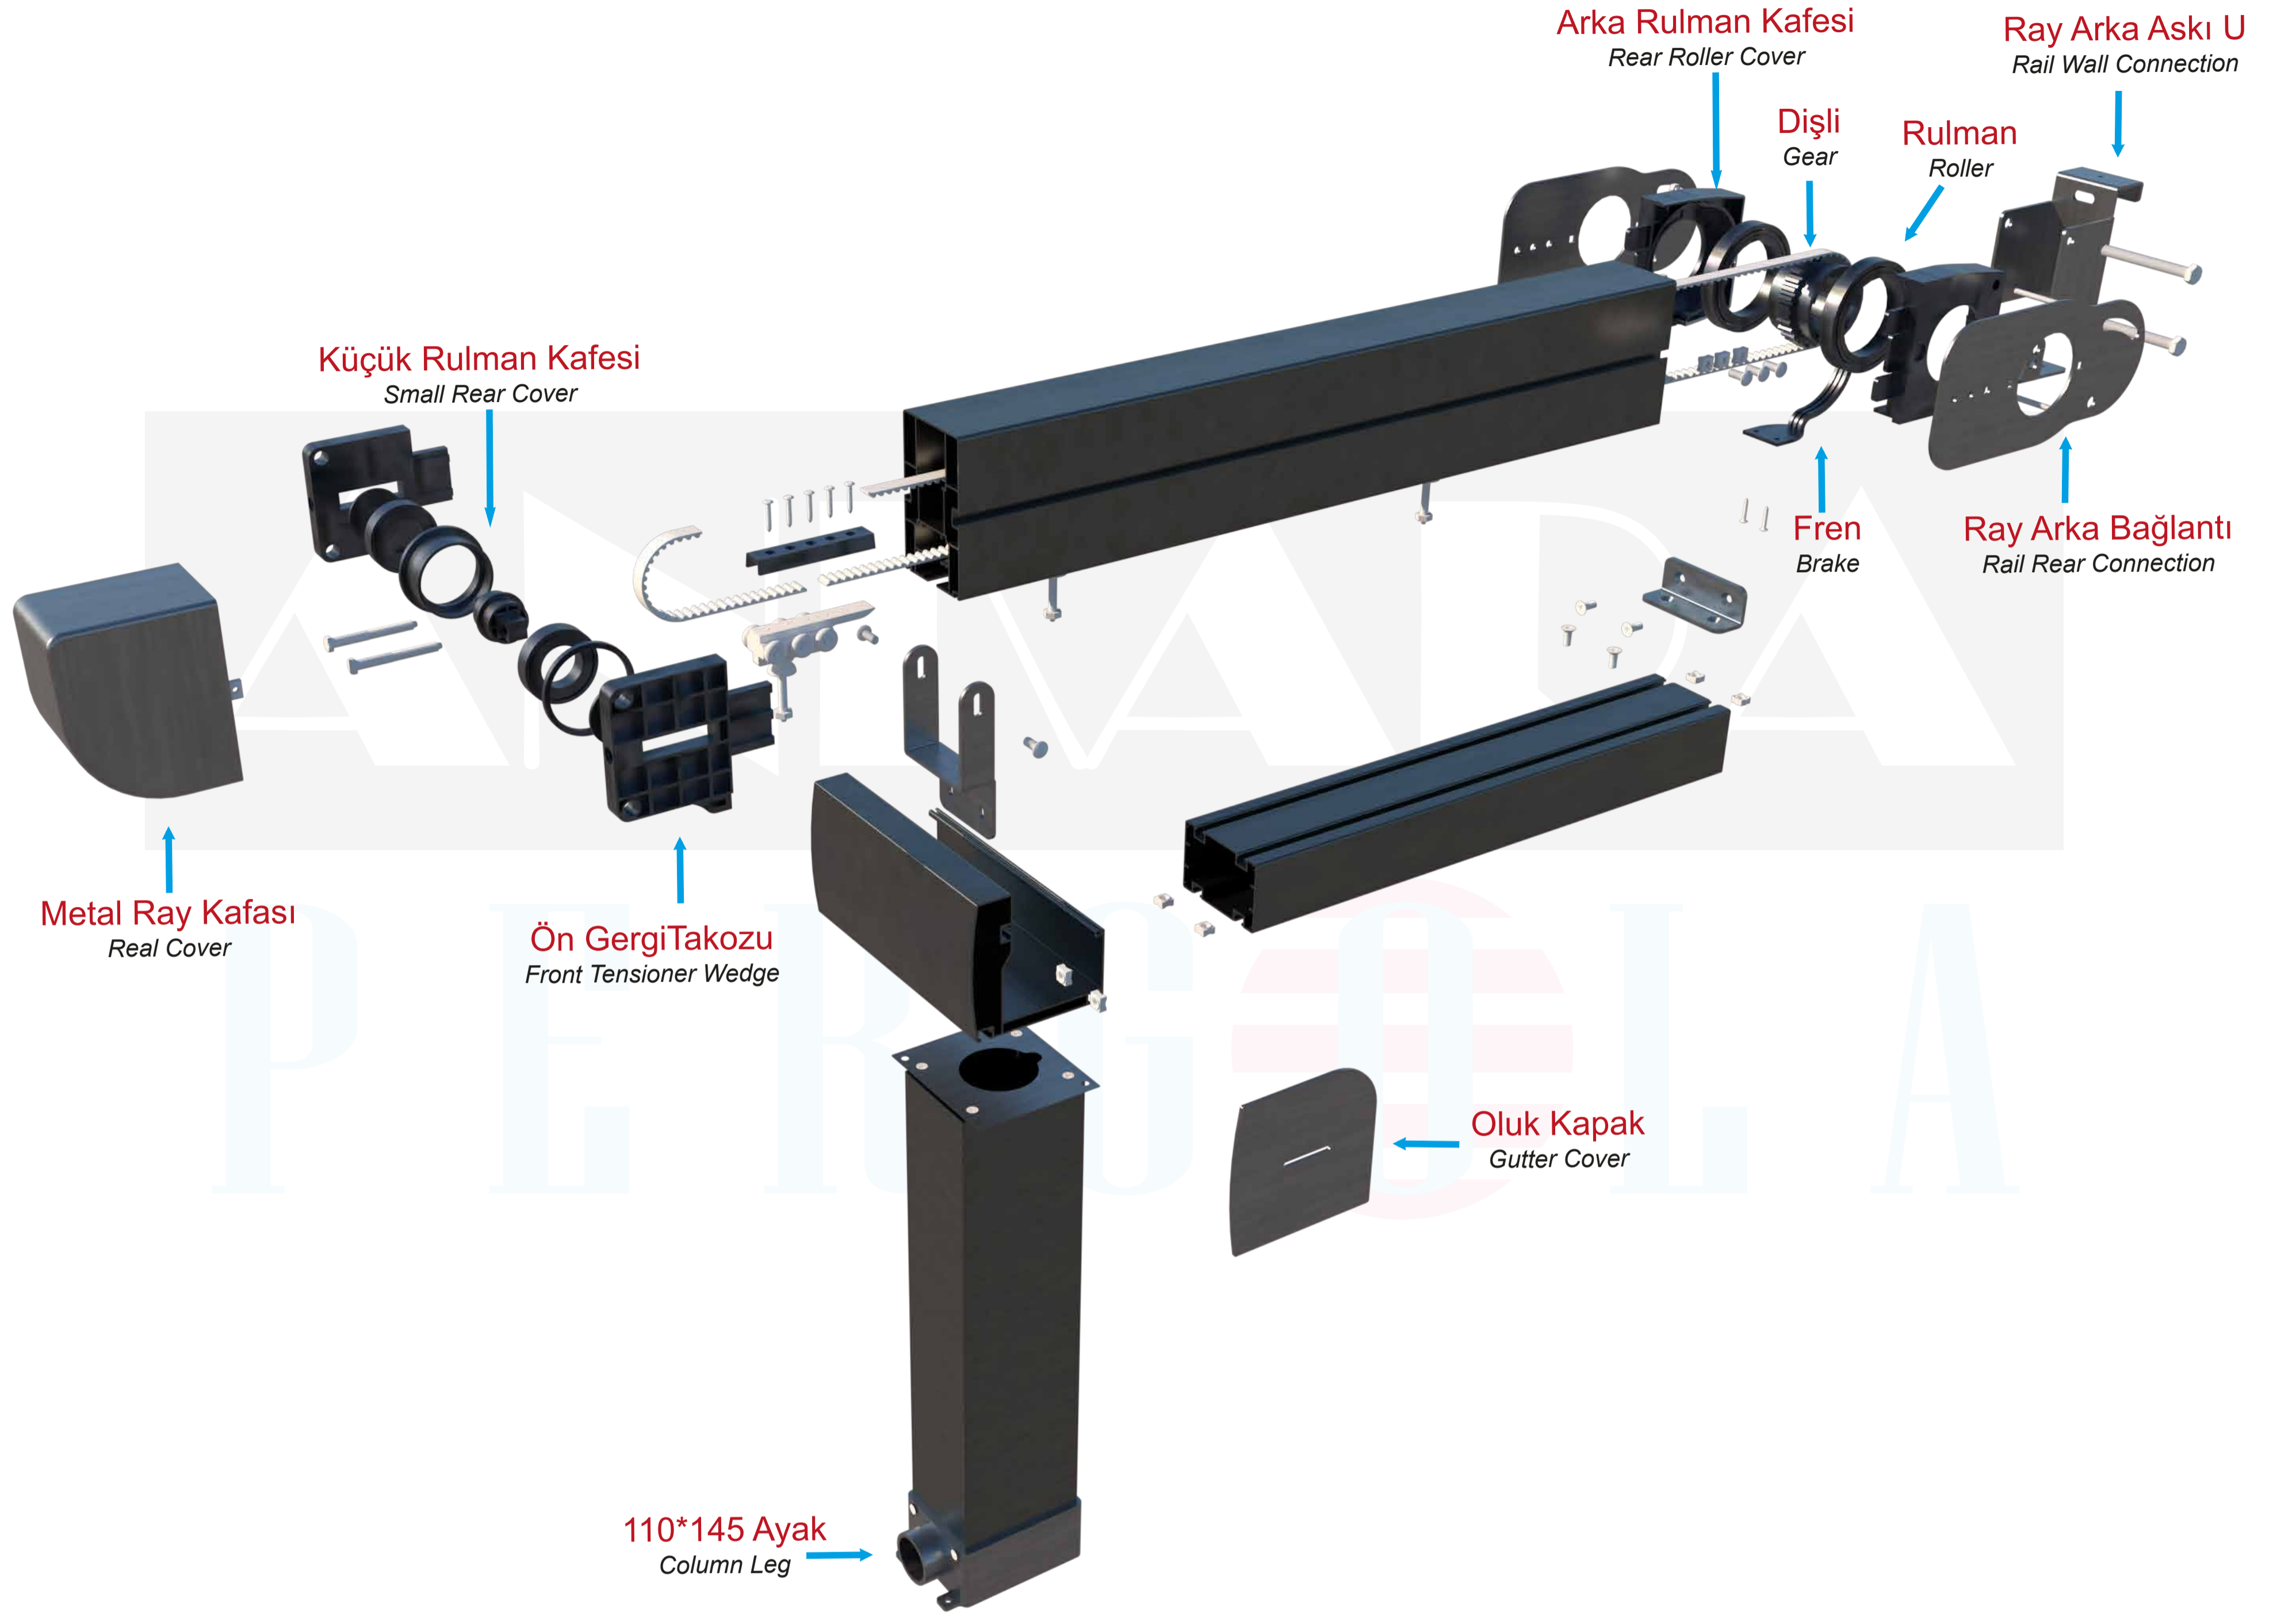

PERGOLA - MONTAJ ŞEMASI

Pergola - Installation Scheme

Pergola Profilleri

Pergola Tent Profiles

Ray - 70 x 150

Rail - 70 x 150

Ürün Kodu / Code: AP-101

Weight kg/m: 4,230

(W:70,5 x H:150,25 x 2,5)

Ray - 90 x 150

Rail - 90 x 150

Ürün Kodu / Code: AP-102

Weight kg/m: 5,217

(W:91 x H:150 x 2,5)

Ray - 110 x 150

Rail - 110 x 150

100x100 Ayak

Column Profile

Ürün Kodu / Code: AP-105

Weight kg/m: 3,044

(W:100 x H:100 x 1,5)

110x145 Ayak

Column Profile

Ürün Kodu / Code: AP-106

(W:158,2 x H:125 x 2,2)

Trapez Profili

Trapeze Profile

Ürün Kodu / Code: RK-110

Weight kg/m: 1,711

(W:30 x H:150 x 1,9)

Motor Borusu

Motor Pipe