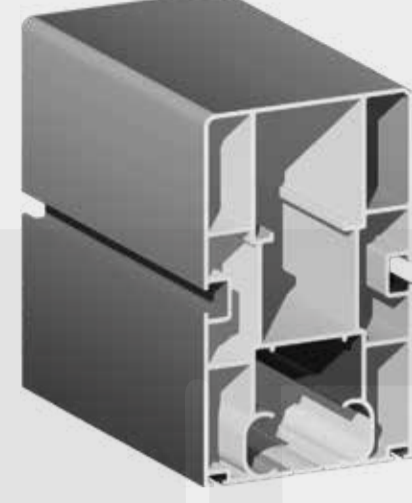

PERGOLA - MONTAJ ŞEMASI

Pergola - Installation Scheme

Pergola Profilleri

Pergola Tent Profiles

Ray - 70 x 150

Rail - 70 x 150

Ürün Kodu / Code: AP-101

Weight kg/m: 4,230

(W:70,5 x H:150,25 x 2,5)

Ray - 90 x 150

Rail - 90 x 150

Ürün Kodu / Code: AP-102

Weight kg/m: 5,217

(W:91 x H:150 x 2,5)

Ray - 110 x 150

Rail - 110 x 150